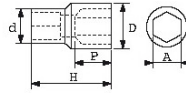

Bezeichnung	STECKNUSS 1/2" SECHSKANT 19 MM
Händlerangabe	SH-19
Gewicht (g)	80
H (mm)	38
d (mm)	25
D (mm)	26.6
P (mm)	12
A (mm)	19
Garantie	O