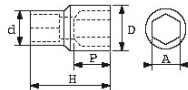

<https://www.sam-outillage.de/>

Fotos und Textinhalte ohne Gewähr. Nach Gebrauch vorschriftsgemäß entsorgen. Dokument erstellt am 2024-04-25 09:43:27

Bezeichnung	STECKNUSS 1/2" SECHSKANT 17 MM
Händlerangabe	SH-17
Gewicht (g)	75
H (mm)	38
d (mm)	24
D (mm)	24.1
P (mm)	10
A (mm)	17
Garantie	O