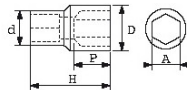

<https://www.sam-outillage.de/>

Fotos und Textinhalte ohne Gewähr. Nach Gebrauch vorschriftsgemäß entsorgen. Dokument erstellt am 2024-04-25 08:11:02

Bezeichnung	STECKNUSS 1/2" SECHSKANT 15 MM
Händlerangabe	SH-15
Gewicht (g)	70
H (mm)	38
d (mm)	22.2
D (mm)	21.6
P (mm)	10
A (mm)	15
Garantie	O