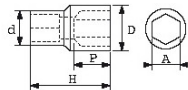

<https://www.sam-outillage.de/>

Fotos und Textinhalte ohne Gewähr. Nach Gebrauch vorschriftsgemäß entsorgen. Dokument erstellt am 2024-04-25 10:44:21

Bezeichnung	STECKNUSS 1/2" SECHSKANT 14 MM
Händlerangabe	SH-14
Gewicht (g)	65
H (mm)	38
d (mm)	22.2
D (mm)	20.4
P (mm)	10
A (mm)	14
Garantie	O