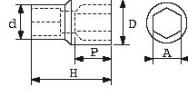

<https://www.sam-outillage.de/>

Fotos und Textinhalte ohne Gewähr. Nach Gebrauch vorschriftsgemäß entsorgen. Dokument erstellt am 2024-04-25 08:39:43

Bezeichnung	STECKNUSS 1/2" SECHSKANT 13 MM
Händlerangabe	SH-13
Gewicht (g)	60
H (mm)	38
d (mm)	22.2
D (mm)	19.1
P (mm)	7
A (mm)	13
Garantie	O