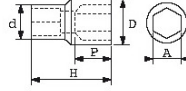

Bezeichnung	STECKNUSS 1/2" SECHSKANT 11 MM
Händlerangabe	SH-11
Gewicht (g)	60
H (mm)	38
d (mm)	22.2
D (mm)	16.6
P (mm)	7
A (mm)	11
Garantie	O

**Gewährte Garantie**

**O | SAM-WERKZEUG-Garantie**

Unbefristete Garantie auf Werkzeuge, die unter normalen Bedingungen zum Einsatz gelangen.