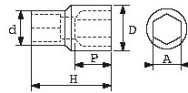

<https://www.sam-outillage.de/>

Fotos und Textinhalte ohne Gewähr. Nach Gebrauch vorschriftsgemäß entsorgen. Dokument erstellt am 2024-04-25 21:12:56

Bezeichnung	STECKNUSS 1/2" SECHSKANT 10 MM
Händlerangabe	SH-10
Gewicht (g)	60
H (mm)	38
d (mm)	22.2
D (mm)	15.4
P (mm)	6
A (mm)	10
Garantie	O