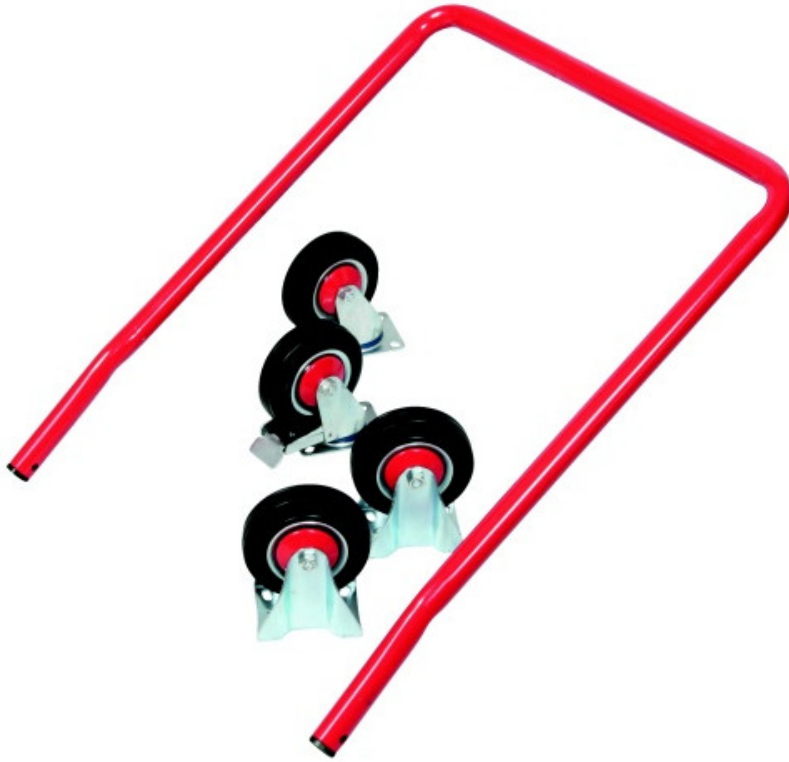

BESCHREIBUNG

Bügel und rädernsatz

Ermöglicht den Umbau des Werkzeugkoffers (SERVI-R40) in eine Werkstattwagen. Das Kit besteht aus einem Griff und 4 Räder Ø 125 mm. 2 Räder fest und 2 Schwenkräder ein Rad mit Bremse

SPEZIFISCHE DATEN

Bezeichnung	KIT ZUM BEWEGEN DES SERVI-R40
Händlerangabe	SERVI-KR1
Gewicht (g)	9000
Garantie	O | SAM-WERKZEUG-Garantie

SAM Outillage

10 rue Camille de Rochetaillée
42000 Saint-Etienne - France

RCS Saint-Etienne B 338 002 231 | SAS au capital de 8 189 583 €

<https://www.sam-outillage.de/>

Fotos und Textinhalte ohne Gewähr. Nach Gebrauch vorschriftsgemäß entsorgen. Dokument erstellt am 2024-05-05 05:15:36