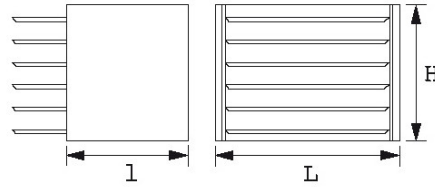

Fotos und Textinhalte ohne Gewähr. Nach Gebrauch vorschriftsgemäß entsorgen. Dokument erstellt am 2024-04-29 12:44:58

**BESCHREIBUNG****Leere truhe 5 schubladen**

Verstärkte Struktur. Schubladen auf Kugellagerschritten mit Verriegelungssystem 2 versenkte Seitengriffe. Deckel auf Scharnieren montiert. Mit schloss. Ausnehmbare Ablage. Kompatibel mit dem Wagen für Werkzeugkisten SAM-514-PCV.

Bezeichnung	LEERE KOFFER 5 SCHUBLADEN
Händlerangabe	SAM-522-SCV
L (mm)	665
Gewicht (kg)	21.85
l (mm)	315
H (mm)	440
Schubladenzahl	5
Volumen (dm³)	50
Garantie	C Verbrauchsmittel

Gewährte Garantie

C | Verbrauchsmittel