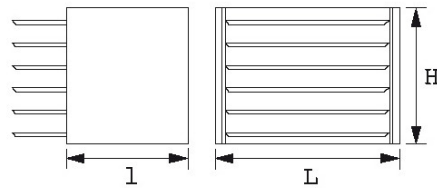

Fotos und Textinhalte ohne Gewähr. Nach Gebrauch vorschriftsgemäß entsorgen. Dokument erstellt am 2024-04-29 03:36:41

BESCHREIBUNG

Leere truhe 2 schubladen

Verstärkte Struktur aus Stahlblech für hohe Belastungen. 2 Schubladen auf Kugellagerschlitten, 1 Ablagefach. Falttür zu Schließen mit Vorhängeschloss (nicht im Lieferumfang enthalten). Kompatibel mit dem Wagen für Werkzeugkisten SAM-514-PCV.

| | |
|----------------|---------------------------|
| Bezeichnung | LEERE KOFFER 2 SCHUBLADEN |
| Händlerangabe | SAM-512-PCV |
| L (mm) | 495 |
| Gewicht (kg) | 8.53 |
| l (mm) | 210 |
| H (mm) | 310 |
| Schubladenzahl | 2 |
| Garantie | C Verbrauchsmittel |