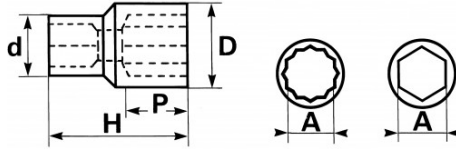

<https://www.sam-outillage.de/>

Fotos und Textinhalte ohne Gewähr. Nach Gebrauch vorschriftsgemäß entsorgen. Dokument erstellt am 2024-05-03 12:14:57

Bezeichnung	STECKNUSS 1/2" ZWÖLFKANT 8 MM
Händlerangabe	SA-8
Gewicht (g)	60
H (mm)	38
d (mm)	22.2
D (mm)	12.9
P (mm)	5
A (mm)	8
Garantie	O