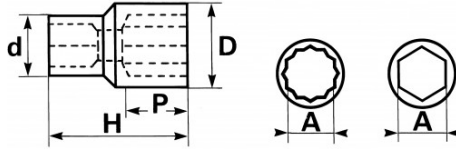

<https://www.sam-outillage.de/>

Fotos und Textinhalte ohne Gewähr. Nach Gebrauch vorschriftsgemäß entsorgen. Dokument erstellt am 2024-05-03 11:17:47

Bezeichnung	STECKNUSS 1/2" ZWÖLFKANT 31 MM
Händlerangabe	SA-31
Gewicht (g)	180
H (mm)	45
d (mm)	33
D (mm)	41.6
P (mm)	20
A (mm)	31
Garantie	O