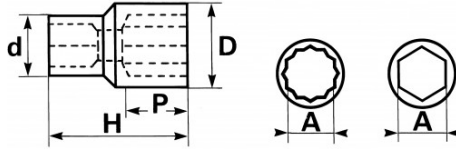

<https://www.sam-outillage.de/>

Fotos und Textinhalte ohne Gewähr. Nach Gebrauch vorschriftsgemäß entsorgen. Dokument erstellt am 2024-05-03 10:32:38

Bezeichnung	STECKNUSS 1/2" ZWÖLFKANT 30 MM
Händlerangabe	SA-30
Gewicht (g)	162
H (mm)	45
d (mm)	32
D (mm)	40
P (mm)	20
A (mm)	30
Garantie	O