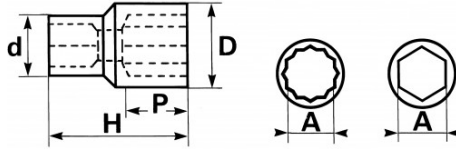

<https://www.sam-outillage.de/>

Fotos und Textinhalte ohne Gewähr. Nach Gebrauch vorschriftsgemäß entsorgen. Dokument erstellt am 2024-05-03 13:20:15

Bezeichnung	STECKNUSS 1/2" ZWÖLFKANT 28 MM
Händlerangabe	SA-28
Gewicht (g)	154
H (mm)	45
d (mm)	30
D (mm)	37.9
P (mm)	18
A (mm)	28
Garantie	O