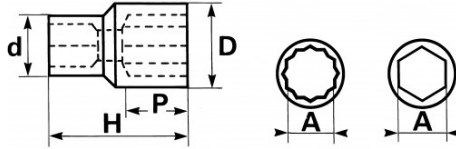

<https://www.sam-outillage.de/>

Fotos und Textinhalte ohne Gewähr. Nach Gebrauch vorschriftsgemäß entsorgen. Dokument erstellt am 2024-05-03 15:20:42

Bezeichnung	STECKNUSS 1/2" ZWÖLFKANT 27 MM
Händlerangabe	SA-27
Gewicht (g)	145
H (mm)	45
d (mm)	30
D (mm)	36
P (mm)	18
A (mm)	27
Garantie	O