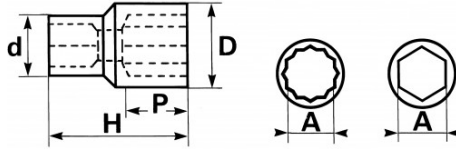

<https://www.sam-outillage.de/>

Fotos und Textinhalte ohne Gewähr. Nach Gebrauch vorschriftsgemäß entsorgen. Dokument erstellt am 2024-05-03 16:36:49

Bezeichnung	STECKNUSS 1/2" ZWÖLFKANT 26 MM
Händlerangabe	SA-26
Gewicht (g)	145
H (mm)	42
d (mm)	30
D (mm)	35.2
P (mm)	16
A (mm)	26
Garantie	O