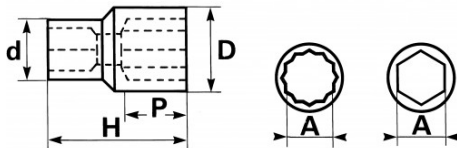

Bezeichnung	STECKNUSS 1/2" ZWÖLFKANT 18 MM
Händlerangabe	SA-18
Gewicht (g)	75
H (mm)	38
d (mm)	24
D (mm)	24.5
P (mm)	12
A (mm)	18
Garantie	O

**Gewährte Garantie**

**O | SAM-WERKZEUG-Garantie**

Unbefristete Garantie auf Werkzeuge, die unter normalen Bedingungen zum Einsatz gelangen.