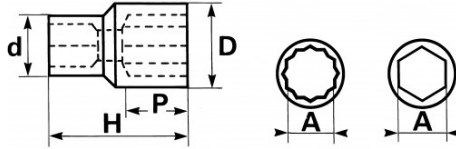

<https://www.sam-outillage.de/>

Fotos und Textinhalte ohne Gewähr. Nach Gebrauch vorschriftsgemäß entsorgen. Dokument erstellt am 2024-05-03 15:16:29

Bezeichnung	STECKNUSS 1/2" ZWÖLFKANT 13 MM
Händlerangabe	SA-13
Gewicht (g)	60
H (mm)	38
d (mm)	22.2
D (mm)	19.1
P (mm)	7
A (mm)	13
Garantie	O