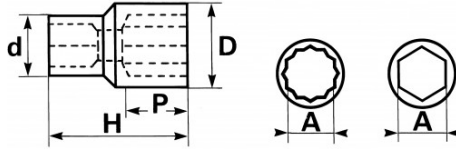

<https://www.sam-outillage.de/>

Fotos und Textinhalte ohne Gewähr. Nach Gebrauch vorschriftsgemäß entsorgen. Dokument erstellt am 2024-05-03 14:15:53

Bezeichnung	STECKNUSS 1/2" ZWÖLFKANT 12 MM
Händlerangabe	SA-12
Gewicht (g)	60
H (mm)	38
d (mm)	22.2
D (mm)	17.9
P (mm)	8
A (mm)	12
Garantie	O