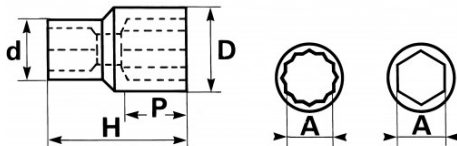

Bezeichnung	STECKNUSS 1/2" ZWÖLFKANT 11 MM
Händlerangabe	SA-11
Gewicht (g)	60
H (mm)	38
d (mm)	22.2
D (mm)	16.6
P (mm)	7
A (mm)	11
Garantie	O

**Gewährte Garantie**

**O | SAM-WERKZEUG-Garantie**

Unbefristete Garantie auf Werkzeuge, die unter normalen Bedingungen zum Einsatz gelangen.