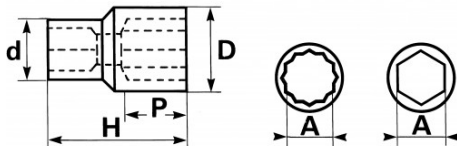

<https://www.sam-outillage.de/>

Fotos und Textinhalte ohne Gewähr. Nach Gebrauch vorschriftsgemäß entsorgen. Dokument erstellt am 2024-05-03 16:19:36

Bezeichnung	STECKNUSS 1/2" ZWÖLFKANT 10 MM
Händlerangabe	SA-10
Gewicht (g)	60
H (mm)	38
d (mm)	22.2
D (mm)	15.4
P (mm)	6
A (mm)	10
Garantie	O