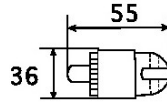

Bezeichnung	KOMPAKTKNARRE 1/2"
Händlerangabe	S-156
Gewicht (g)	200
Garantie	O | SAM-WERKZEUG-Garantie

Gewährte Garantie

O | SAM-WERKZEUG-Garantie

Unbefristete Garantie auf Werkzeuge, die unter normalen Bedingungen zum Einsatz gelangen.

[>> Mehr erfahren](#)

SAM Outillage

10 rue Camille de Rochetaillée
42000 Saint-Etienne - France

RCS Saint-Etienne B 338 002 231 | SAS au capital de 8 189 583 €

<https://www.sam-outillage.de/>

Fotos und Textinhalte ohne Gewähr. Nach Gebrauch vorschriftsgemäß entsorgen. Dokument erstellt am 2024-05-03 21:55:03