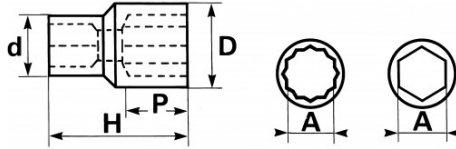

Aus Chrom-Vanadium-Stahl geschmiedet. Hochglanzverchromtes Finish. SAM-Drive-Oberflächenprofil.

NORMEN/RICHTLINIEN

NF ISO 1174-1, NF ISO 1711-1, NF ISO 2725-1, DIN 3124

SPEZIFISCHE DATEN**SAM Outillage**

Bezeichnung	STECKNUSS 1/2" ZWÖLFKANT 12 MM
Händlerangabe	S-12
Gewicht (g)	65
H (mm)	38
d (mm)	23
D (mm)	17.9
P (mm)	8
A (mm)	12
Garantie	O

Gewährte Garantie

O | SAM-WERKZEUG-Garantie

Unbefristete Garantie auf Werkzeuge, die unter normalen Bedingungen zum Einsatz gelangen.