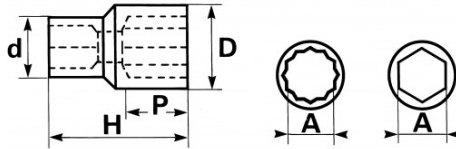

Aus Chrom-Vanadium-Stahl geschmiedet. Hochglanzverchromtes Finish. SAM-Drive-Oberflächenprofil.

NORMEN/RICHTLINIEN

NF ISO 1174-1, NF ISO 1711-1, NF ISO 2725-1, DIN 3124

SPEZIFISCHE DATEN

SAM Outillage

10 rue Camille de Rochetaillée
42000 Saint-Etienne - France

Händlerangabe	Gewicht (g)	H (mm)	d (mm)	D (mm)	P (mm)	A (mm)	Garantie
S-8	60	38	23	12.9	5	8	O
S-9	60	38	23	14.1	6	9	O
S-10	60	38	23	15.4	6	10	O
S-11	60	38	23	16.6	7	11	O
S-12	65	38	23	17.9	8	12	O
S-13	60	38	23	19.1	7	13	O
S-14	62	38	23	20.4	10	14	O
S-15	65	38	23	21.6	10	15	O
S-16	64	38	23	22.9	10	16	O
S-17	60	38	24	24.1	10	17	O
S-18	70	38	24	25.4	12	18	O
S-19	79	38	25	26.6	12	19	O
S-20	89	38	26	27.9	12	20	O
S-21	89	38	26	29.1	12	21	O
S-22	93	40	26	30.4	14	22	O