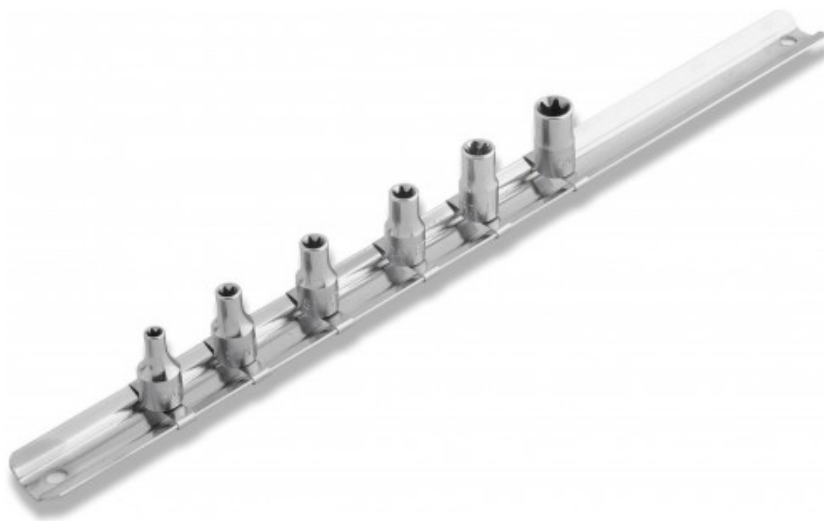

Satz mit kurzen Torx® steckschlüsseln auf einem ablagegestell

RTX-J6R

SAM Outillage

10 rue Camille de Rochetaillée
42000 Saint-Etienne - France

RCS Saint-Etienne B 338 002 231 | SAS au capital de 8 189 583 €

<https://www.sam-outillage.de/>

Fotos und Textinhalte ohne Gewähr. Nach Gebrauch vorschriftsgemäß entsorgen. Dokument erstellt am 2024-05-04 07:38:52

**BESCHREIBUNG****Satz mit kurzen Torx® steckschlüsseln auf einem ablagegestell**

Satz mit kurzen Torx® Steckschlüsseln auf einer Aufbewahrungsleiste. Art.-Nr. unbestückte Leiste: RK-30 Gewicht: 100 g

NORMEN/RICHTLINIEN

NF ISO 1174-1, NF ISO 1711-1, NF ISO 2725-1

SPEZIFISCHE DATEN

Bezeichnung	SATZ AUS 6 STECKNÜSSEN 1/4" TORX®
Händlerangabe	RTX-J6R