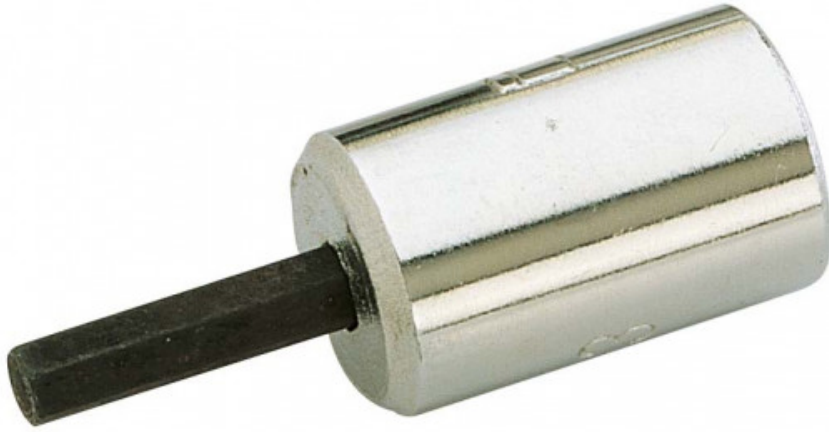

Schraubendreher-steckschlüssel 1/4" monoblock für Inbusschrauben

RS-PZ3
RS-PZ...

SAM Outillage

10 rue Camille de Rochetaillée
42000 Saint-Etienne - France

RCS Saint-Etienne B 338 002 231 | SAS au capital de 8 189 583 €

<https://www.sam-outillage.de/>

Fotos und Textinhalte ohne Gewähr. Nach Gebrauch vorschriftsgemäß entsorgen. Dokument erstellt am 2024-05-03 08:40:06

BESCHREIBUNG

Schraubendreher-steckschlüssel 1/4" monoblock für Inbusschrauben

Keinerlei Spiel beim Anziehen. Leichtigkeit. Reduzierte Maße. Vereinfachung von Aufbewahrung und Auffinden.

NORMEN/RICHTLINIEN

NF ISO 1174-1

SAM Outillage

10 rue Camille de Rochetaillée
42000 Saint-Etienne - France

SPEZIFISCHE DATEN

Bezeichnung	MONOBLOCK-SCHRAUBENDREHEREINSATZ 1/4" POZIDRIV® PH3
Händlerangabe	RS-PZ3
L (mm)	31
Gewicht (g)	20
l (mm)	11
Schlitzform	N° 3
Garantie	O

Gewährte Garantie

O | SAM-WERKZEUG-Garantie