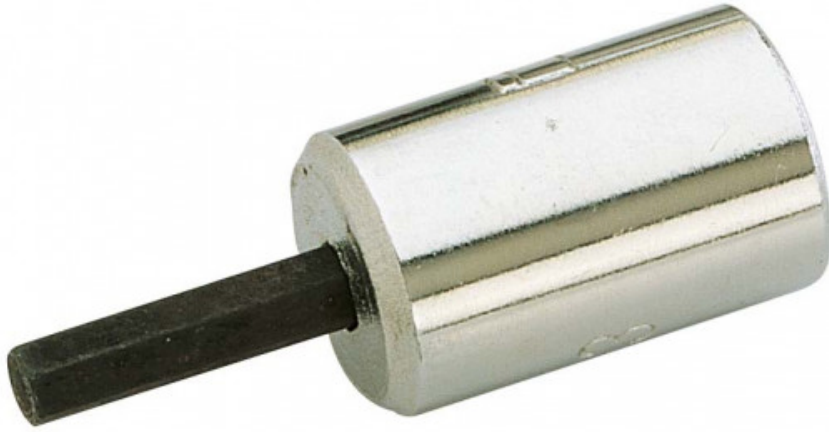

Schraubendreher-steckschlüssel 1/4" monoblock für Inbusschrauben

RS-PZ2
RS-PZ...

SAM Outillage

10 rue Camille de Rochetaillée
42000 Saint-Etienne - France

RCS Saint-Etienne B 338 002 231 | SAS au capital de 8 189 583 €

<https://www.sam-outillage.de/>

Fotos und Textinhalte ohne Gewähr. Nach Gebrauch vorschriftsgemäß entsorgen. Dokument erstellt am 2024-05-03 06:13:36

BESCHREIBUNG

Schraubendreher-steckschlüssel 1/4" monoblock für Inbusschrauben

Keinerlei Spiel beim Anziehen. Leichtigkeit. Reduzierte Maße. Vereinfachung von Aufbewahrung und Auffinden.

NORMEN/RICHTLINIEN

NF ISO 1174-1

SAM Outillage

10 rue Camille de Rochetaillée
42000 Saint-Etienne - France

SPEZIFISCHE DATEN

Bezeichnung	MONOBLOCK-SCHRAUBENDREHEREINSATZ 1/4" POZIDRIV® PZ2
Händlerangabe	RS-PZ2
L (mm)	31
Gewicht (g)	20
l (mm)	11
Schlitzform	N° 2
Garantie	O

Gewährte Garantie

O | SAM-WERKZEUG-Garantie