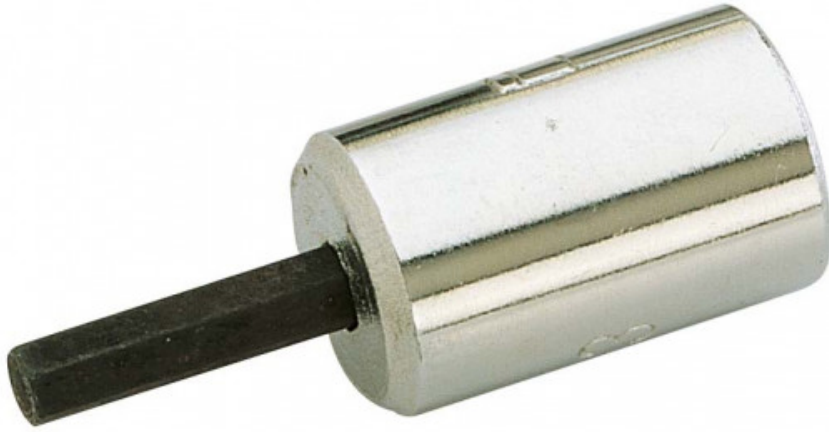

Schraubendreher-steckschlüssel 1/4" monoblock für Inbusschrauben

RS-PZ1
RS-PZ...

SAM Outillage

10 rue Camille de Rochetaillée
42000 Saint-Etienne - France

RCS Saint-Etienne B 338 002 231 | SAS au capital de 8 189 583 €

<https://www.sam-outillage.de/>

Fotos und Textinhalte ohne Gewähr. Nach Gebrauch vorschriftsgemäß entsorgen. Dokument erstellt am 2024-05-03 04:22:19

BESCHREIBUNG

Schraubendreher-steckschlüssel 1/4" monoblock für Inbusschrauben

Keinerlei Spiel beim Anziehen. Leichtigkeit. Reduzierte Maße. Vereinfachung von Aufbewahrung und Auffinden.

NORMEN/RICHTLINIEN

NF ISO 1174-1

SAM Outillage

10 rue Camille de Rochetaillée
42000 Saint-Etienne - France

SPEZIFISCHE DATEN

Bezeichnung	MONOBLOCK-SCHRAUBENDREHEREINSATZ 1/4" POZIDRIV® PZ1
Händlerangabe	RS-PZ1
L (mm)	31
Gewicht (g)	20
l (mm)	11
Schlitzform	N° 1
Garantie	O

Gewährte Garantie

O | SAM-WERKZEUG-Garantie