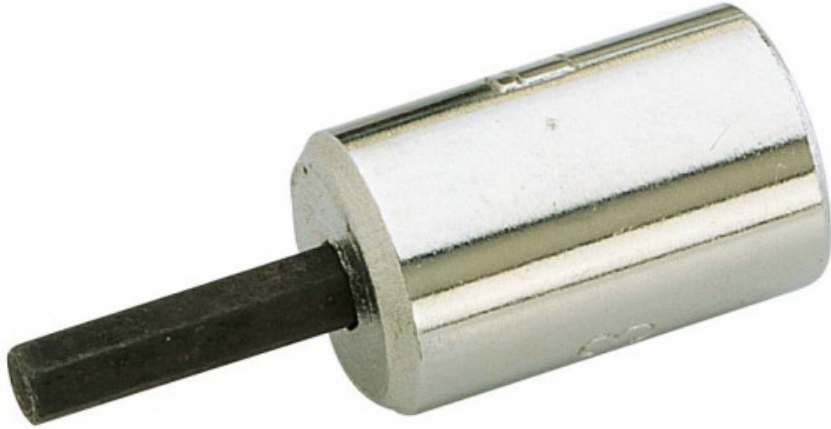

Schraubendreher-steckschlüssel 1/4" monoblock für Inbusschrauben

RS-PZ...

SAM Outillage

10 rue Camille de Rochetaillée
42000 Saint-Etienne - France

RCS Saint-Etienne B 338 002 231 | SAS au capital de 8 189 583 €

<https://www.sam-outillage.de/>

Fotos und Textinhalte ohne Gewähr. Nach Gebrauch vorschriftsgemäß entsorgen. Dokument erstellt am 2024-05-03 08:44:21

BESCHREIBUNG

Schraubendreher-steckschlüssel 1/4" monoblock für inbusschrauben

Keinerlei Spiel beim Anziehen. Leichtigkeit. Reduzierte Maße. Vereinfachung von Aufbewahrung und Auffinden.

NORMEN/RICHTLINIEN

NF ISO 1174-1

SAM Outillage

10 rue Camille de Rochetaillée
42000 Saint-Etienne - France