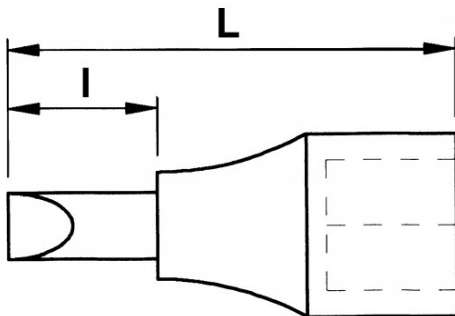

Bezeichnung	MONOBLOCK-SCHRAUBENDREHEREINSATZ 1/4" PHILLIPS® PH3
Händlerangabe	RS-PH3
L (mm)	31
Gewicht (g)	20
l (mm)	11
Schlitzform	N° 3
Garantie	O

**Gewährte Garantie**

**O | SAM-WERKZEUG-Garantie**

Unbefristete Garantie auf Werkzeuge, die unter normalen Bedingungen zum Einsatz gelangen.