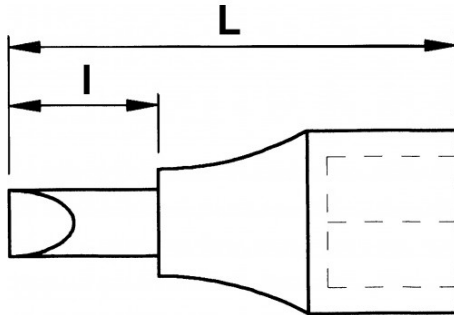

Keinerlei Spiel beim Anziehen. Leichtigkeit. Reduzierte Maße. Vereinfachung von Aufbewahrung und Auffinden.

NORMEN/RICHTLINIEN

NF ISO 1174-1

SPEZIFISCHE DATEN

SAM Outillage

10 rue Camille de Rochetaillée
42000 Saint-Etienne - France

Bezeichnung	MONOBLOCK-SCHRAUBENDREHEREINSATZ 1/4" PHILLIPS® PH2
Händlerangabe	RS-PH2
L (mm)	31
Gewicht (g)	20
l (mm)	11
Schlitzform	N° 2
Garantie	O

Gewährte Garantie

O | SAM-WERKZEUG-Garantie

Unbefristete Garantie auf Werkzeuge, die unter normalen Bedingungen zum Einsatz gelangen.