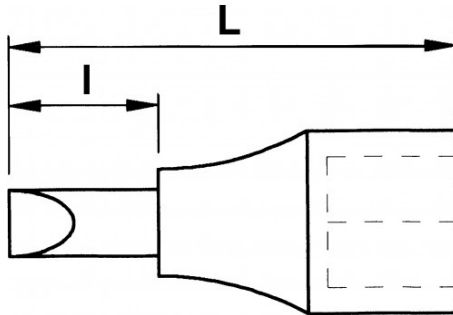

Bezeichnung	MONOBLOCK-SCHRAUBENDREHEREINSATZ 1/4" PHILLIPS® PH1
Händlerangabe	RS-PH1
L (mm)	31
Gewicht (g)	20
l (mm)	11
Schlitzform	N° 1
Garantie	O

**Gewährte Garantie**

**O | SAM-WERKZEUG-Garantie**

Unbefristete Garantie auf Werkzeuge, die unter normalen Bedingungen zum Einsatz gelangen.