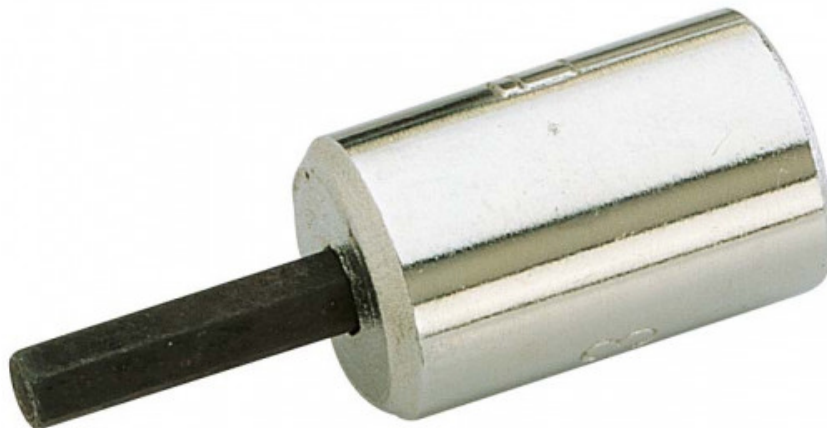

**Satz mit  
schraubendreher-steckschlüsseln  
1/4" auf einem ablagegestell  
RS-J6R**

**SAM Outillage**

10 rue Camille de Rochetaillée  
42000 Saint-Etienne - France

RCS Saint-Etienne B 338 002 231 | SAS au capital de 8 189 583 €

<https://www.sam-outillage.de/>

Fotos und Textinhalte ohne Gewähr. Nach Gebrauch vorschriftsgemäß entsorgen. Dokument erstellt am 2024-05-01 11:32:35

**BESCHREIBUNG****Satz mit schraubendreher-steckschlüsseln 1/4" auf einem ablagegestell**

Glanzverchromtes Finish. Die Monobloc-Einsätze sind mit der Stecknuss fest verbunden. Ideal zum Erreichen schwer zugänglicher Schrauben. Gewicht: 65 g

**NORMEN/RICHTLINIEN**

NF ISO 1174-1

**SPEZIFISCHE DATEN**

[>> Mehr erfahren](#)

**Zusammensetzung**

x 6

Schraubendreher-steckschlüssel 1/4" monoblock für inbusschrauben

**RS-...**

Ref : 3 - 4 - 5 - 6 - 7 - 8

**SAM Outillage**

10 rue Camille de Rochetaillée  
42000 Saint-Etienne - France