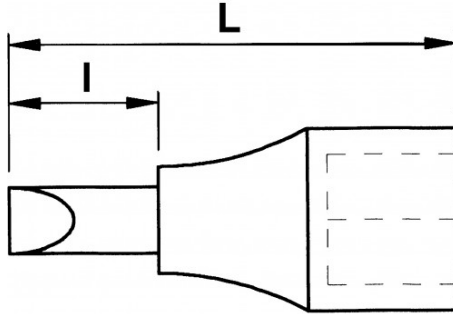

Keinerlei Spiel beim Anziehen. Leichtigkeit. Reduzierte Maße. Vereinfachung von Aufbewahrung und Auffinden.

NORMEN/RICHTLINIEN

NF ISO 1174-1

SAM Outillage

10 rue Camille de Rochetaillée
42000 Saint-Etienne - France

SPEZIFISCHE DATEN

Bezeichnung	MONOBLOCK-SCHRAUBENDREHEREINSATZ 1/4" SECHSKANT 8 MM
Händlerangabe	RS-8
L (mm)	31
Gewicht (g)	11
l (mm)	11
Schlitzform	N° 8
Garantie	O

Gewährte Garantie

O | SAM-WERKZEUG-Garantie