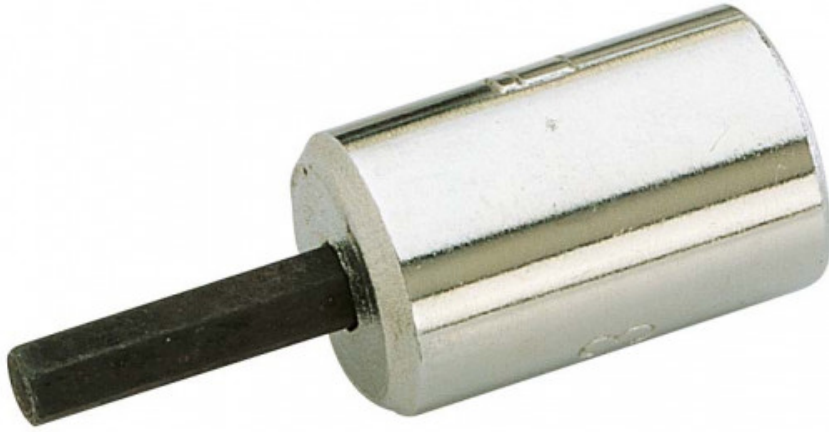

Schraubendreher-steckschlüssel 1/4" monoblock für Inbusschrauben

RS-8
RS...

SAM Outillage

10 rue Camille de Rochetaillée
42000 Saint-Etienne - France

RCS Saint-Etienne B 338 002 231 | SAS au capital de 8 189 583 €

<https://www.sam-outillage.de/>

Fotos und Textinhalte ohne Gewähr. Nach Gebrauch vorschriftsgemäß entsorgen. Dokument erstellt am 2024-04-20 07:29:10

BESCHREIBUNG

Schraubendreher-steckschlüssel 1/4" monoblock für inbusschrauben

Keinerlei Spiel beim Anziehen. Leichtigkeit. Reduzierte Maße. Vereinfachung von Aufbewahrung und Auffinden.

NORMEN/RICHTLINIEN

NF ISO 1174-1

SAM Outillage

10 rue Camille de Rochetaillée
42000 Saint-Etienne - France

SPEZIFISCHE DATEN

Bezeichnung	MONOBLOCK-SCHRAUBENDREHEREINSATZ 1/4" SECHSKANT 8 MM
Händlerangabe	RS-8
L (mm)	31
Gewicht (g)	11
l (mm)	11
Schlitzform	N° 8
Garantie	O

Gewährte Garantie

O | SAM-WERKZEUG-Garantie