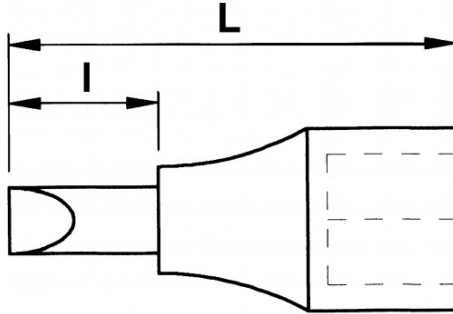

Keinerlei Spiel beim Anziehen. Leichtigkeit. Reduzierte Maße. Vereinfachung von Aufbewahrung und Auffinden.

NORMEN/RICHTLINIEN

NF ISO 1174-1

SAM Outillage

10 rue Camille de Rochetaillée
42000 Saint-Etienne - France

SPEZIFISCHE DATEN

Bezeichnung	MONOBLOCK-SCHRAUBENDREHEREINSATZ 1/4" SECHSKANT 7 MM
Händlerangabe	RS-7
L (mm)	31
Gewicht (g)	11
l (mm)	11
Schlitzform	N° 7
Garantie	O

Gewährte Garantie

O | SAM-WERKZEUG-Garantie