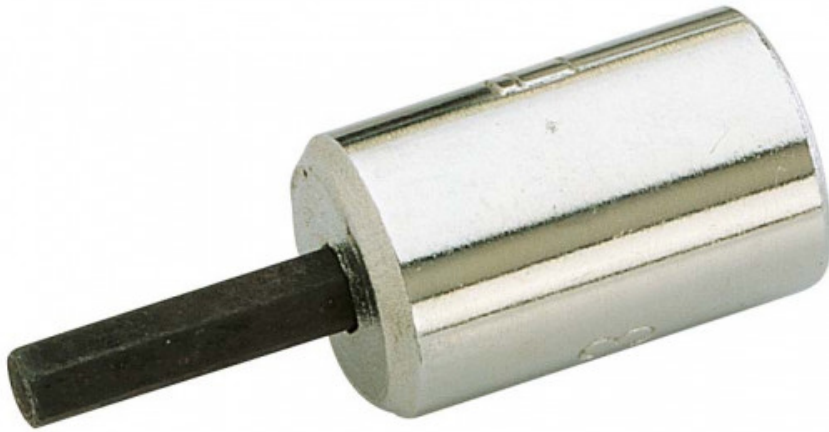

Schraubendreher-steckschlüssel 1/4" monoblock für Inbusschrauben

RS-7
RS-...

SAM Outillage

10 rue Camille de Rochetaillée
42000 Saint-Etienne - France

RCS Saint-Etienne B 338 002 231 | SAS au capital de 8 189 583 €

<https://www.sam-outillage.de/>

Fotos und Textinhalte ohne Gewähr. Nach Gebrauch vorschriftsgemäß entsorgen. Dokument erstellt am 2024-04-20 15:48:24

BESCHREIBUNG

Schraubendreher-steckschlüssel 1/4" monoblock für Inbusschrauben

Keinerlei Spiel beim Anziehen. Leichtigkeit. Reduzierte Maße. Vereinfachung von Aufbewahrung und Auffinden.

NORMEN/RICHTLINIEN

NF ISO 1174-1

SAM Outillage

10 rue Camille de Rochetaillée
42000 Saint-Etienne - France

SPEZIFISCHE DATEN

Bezeichnung	MONOBLOCK-SCHRAUBENDREHEREINSATZ 1/4" SECHSKANT 7 MM
Händlerangabe	RS-7
L (mm)	31
Gewicht (g)	11
l (mm)	11
Schlitzform	N° 7
Garantie	O

Gewährte Garantie

O | SAM-WERKZEUG-Garantie