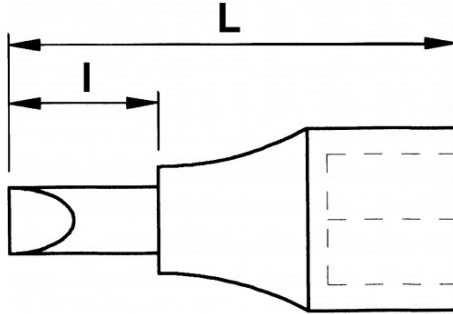

Keinerlei Spiel beim Anziehen. Leichtigkeit. Reduzierte Maße. Vereinfachung von Aufbewahrung und Auffinden.

NORMEN/RICHTLINIEN

NF ISO 1174-1

SAM Outillage

10 rue Camille de Rochetaillée
42000 Saint-Etienne - France

SPEZIFISCHE DATEN

Bezeichnung	MONOBLOCK-SCHRAUBENDREHEREINSATZ 1/4" SECHSKANT 6 MM
Händlerangabe	RS-6
L (mm)	31
Gewicht (g)	10
l (mm)	11
Schlitzform	N° 6
Garantie	O

Gewährte Garantie

O | SAM-WERKZEUG-Garantie