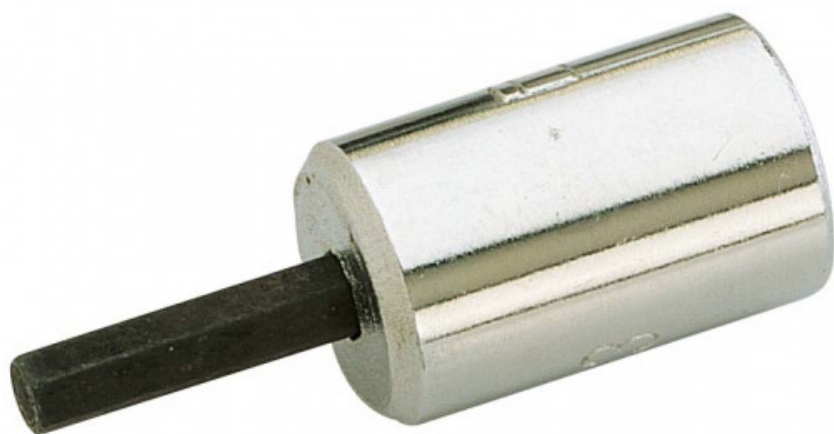

Schraubendreher-steckschlüssel 1/4" monoblock für Inbusschrauben

RS-6
RS-...

SAM Outillage

10 rue Camille de Rochetaillée
42000 Saint-Etienne - France

RCS Saint-Etienne B 338 002 231 | SAS au capital de 8 189 583 €

<https://www.sam-outillage.de/>

Fotos und Textinhalte ohne Gewähr. Nach Gebrauch vorschriftsgemäß entsorgen. Dokument erstellt am 2024-04-20 13:40:06

BESCHREIBUNG

Schraubendreher-steckschlüssel 1/4" monoblock für Inbusschrauben

Keinerlei Spiel beim Anziehen. Leichtigkeit. Reduzierte Maße. Vereinfachung von Aufbewahrung und Auffinden.

NORMEN/RICHTLINIEN

NF ISO 1174-1

SAM Outillage

10 rue Camille de Rochetaillée
42000 Saint-Etienne - France

SPEZIFISCHE DATEN

Bezeichnung	MONOBLOCK-SCHRAUBENDREHEREINSATZ 1/4" SECHSKANT 6 MM
Händlerangabe	RS-6
L (mm)	31
Gewicht (g)	10
l (mm)	11
Schlitzform	N° 6
Garantie	O

Gewährte Garantie

O | SAM-WERKZEUG-Garantie