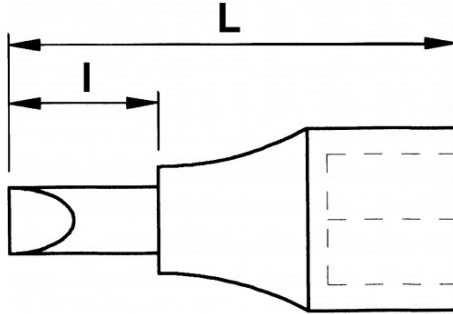

SPEZIFISCHE DATEN

Bezeichnung	MONOBLOCK-SCHRAUBENDREHEREINSATZ 1/4" SECHSKANT 5 MM
Händlerangabe	RS-5
L (mm)	31
Gewicht (g)	9
l (mm)	11
Schlitzform	N° 5
Garantie	O

**Gewährte Garantie**

**O | SAM-WERKZEUG-Garantie**