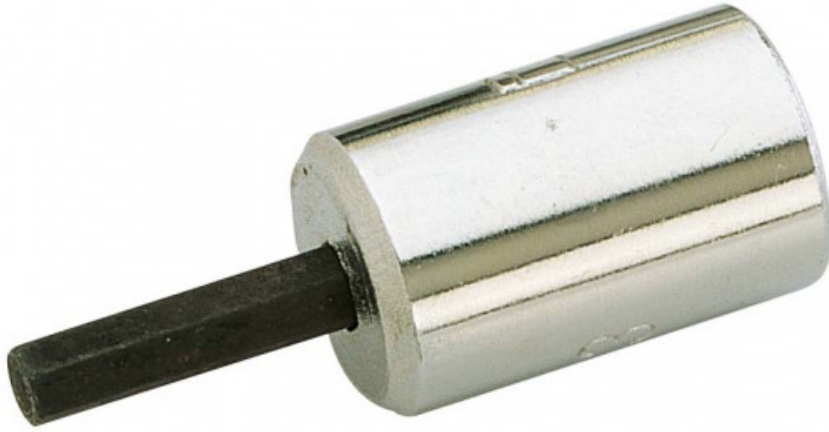

BESCHREIBUNG

Schraubendreher-steckschlüssel 1/4" monoblock für inbusschrauben

Keinerlei Spiel beim Anziehen. Leichtigkeit. Reduzierte Maße. Vereinfachung von Aufbewahrung und Auffinden.

NORMEN/RICHTLINIEN

NF ISO 1174-1

SAM Outillage

10 rue Camille de Rochetaillée
42000 Saint-Etienne - France

RCS Saint-Etienne B 338 002 231 | SAS au capital de 8 189 583 €

<https://www.sam-outillage.de/>

Fotos und Textinhalte ohne Gewähr. Nach Gebrauch vorschriftsgemäß entsorgen. Dokument erstellt am 2024-04-20 06:08:35