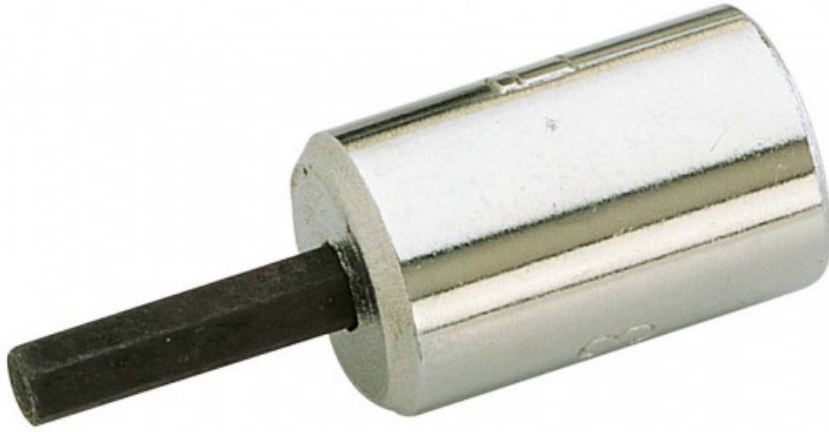

Schraubendreher-steckschlüssel 1/4" monoblock für Inbusschrauben

RS-4
RS-...

SAM Outillage

10 rue Camille de Rochetaillée
42000 Saint-Etienne - France

RCS Saint-Etienne B 338 002 231 | SAS au capital de 8 189 583 €

<https://www.sam-outillage.de/>

Fotos und Textinhalte ohne Gewähr. Nach Gebrauch vorschriftsgemäß entsorgen. Dokument erstellt am 2024-04-20 05:38:57

BESCHREIBUNG

Schraubendreher-steckschlüssel 1/4" monoblock für inbusschrauben

Keinerlei Spiel beim Anziehen. Leichtigkeit. Reduzierte Maße. Vereinfachung von Aufbewahrung und Auffinden.

NORMEN/RICHTLINIEN

NF ISO 1174-1

SAM Outillage

10 rue Camille de Rochetaillée
42000 Saint-Etienne - France

SPEZIFISCHE DATEN

Bezeichnung	MONOBLOCK-SCHRAUBENDREHEREINSATZ 1/4" SECHSKANT 4 MM
Händlerangabe	RS-4
L (mm)	31
Gewicht (g)	9
l (mm)	11
Schlitzform	N° 4
Garantie	O

Gewährte Garantie

O | SAM-WERKZEUG-Garantie