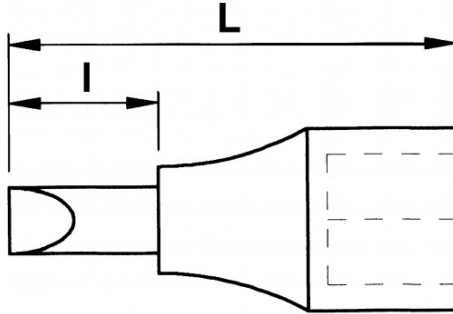

Keinerlei Spiel beim Anziehen. Leichtigkeit. Reduzierte Maße. Vereinfachung von Aufbewahrung und Auffinden.

NORMEN/RICHTLINIEN

NF ISO 1174-1

SAM Outillage

10 rue Camille de Rochetaillée
42000 Saint-Etienne - France

SPEZIFISCHE DATEN

Bezeichnung	MONOBLOCK-SCHRAUBENDREHEREINSATZ 1/4" SECHSKANT 3 MM
Händlerangabe	RS-3
L (mm)	31
Gewicht (g)	8
l (mm)	11
Schlitzform	N° 3
Garantie	O

Gewährte Garantie

O | SAM-WERKZEUG-Garantie