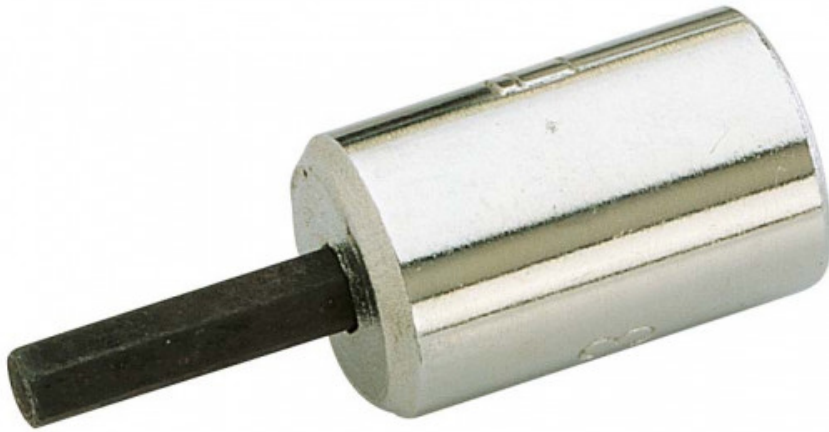

Schraubendreher-steckschlüssel 1/4" monoblock für Inbusschrauben

RS-3
RS-...

SAM Outillage

10 rue Camille de Rochetaillée
42000 Saint-Etienne - France

RCS Saint-Etienne B 338 002 231 | SAS au capital de 8 189 583 €

<https://www.sam-outillage.de/>

Fotos und Textinhalte ohne Gewähr. Nach Gebrauch vorschriftsgemäß entsorgen. Dokument erstellt am 2024-04-20 16:41:45

BESCHREIBUNG

Schraubendreher-steckschlüssel 1/4" monoblock für Inbusschrauben

Keinerlei Spiel beim Anziehen. Leichtigkeit. Reduzierte Maße. Vereinfachung von Aufbewahrung und Auffinden.

NORMEN/RICHTLINIEN

NF ISO 1174-1

SAM Outillage

10 rue Camille de Rochetaillée
42000 Saint-Etienne - France

SPEZIFISCHE DATEN

Bezeichnung	MONOBLOCK-SCHRAUBENDREHEREINSATZ 1/4" SECHSKANT 3 MM
Händlerangabe	RS-3
L (mm)	31
Gewicht (g)	8
l (mm)	11
Schlitzform	N° 3
Garantie	O

Gewährte Garantie

O | SAM-WERKZEUG-Garantie