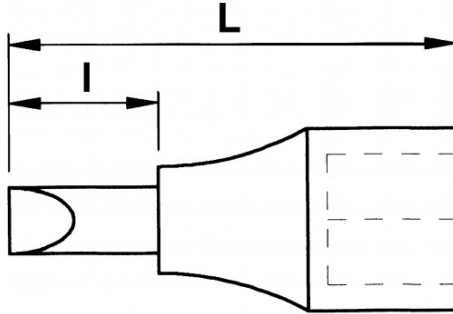

SPEZIFISCHE DATEN

Bezeichnung	MONOBLOCK-SCHRAUBENDREHEREINSATZ 1/4" SECHSKANT 2 MM
Händlerangabe	RS-2
L (mm)	31
Gewicht (g)	10
l (mm)	11
Schlitzform	N° 2
Garantie	O

**Gewährte Garantie**

**O | SAM-WERKZEUG-Garantie**