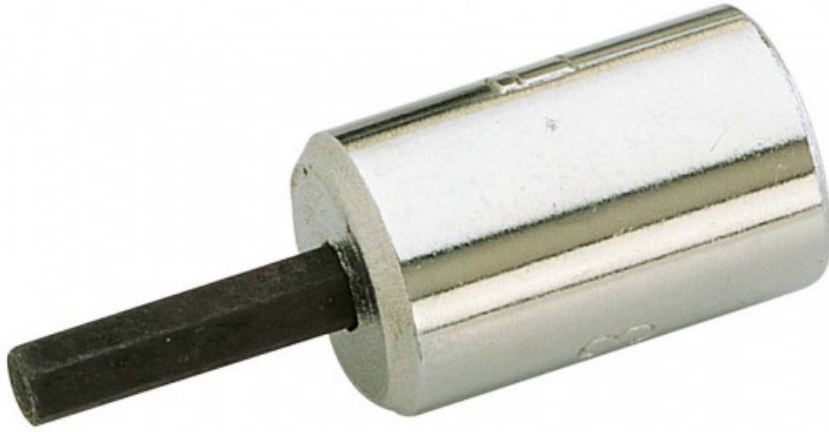

BESCHREIBUNG

Schraubendreher-steckschlüssel 1/4" monoblock für inbusschrauben

Keinerlei Spiel beim Anziehen. Leichtigkeit. Reduzierte Maße. Vereinfachung von Aufbewahrung und Auffinden.

NORMEN/RICHTLINIEN

NF ISO 1174-1

SAM Outillage

10 rue Camille de Rochetaillée
42000 Saint-Etienne - France

RCS Saint-Etienne B 338 002 231 | SAS au capital de 8 189 583 €

<https://www.sam-outillage.de/>

Fotos und Textinhalte ohne Gewähr. Nach Gebrauch vorschriftsgemäß entsorgen. Dokument erstellt am 2024-04-20 07:38:30