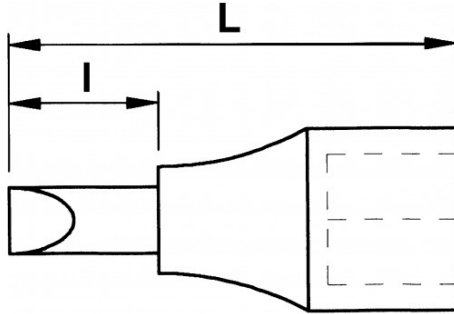

Keinerlei Spiel beim Anziehen. Leichtigkeit. Reduzierte Maße. Vereinfachung von Aufbewahrung und Auffinden.

NORMEN/RICHTLINIEN

NF ISO 1174-1

SAM Outillage

10 rue Camille de Rochetaillée
42000 Saint-Etienne - France

SPEZIFISCHE DATEN

Bezeichnung	MONOBLOCK-SCHRAUBENDREHEREINSATZ 1/4" SECHSKANT 2,5 MM
Händlerangabe	RS-2,5
L (mm)	31
Gewicht (g)	10
l (mm)	11
Schlitzform	N° 2,5
Garantie	O

Gewährte Garantie

O | SAM-WERKZEUG-Garantie