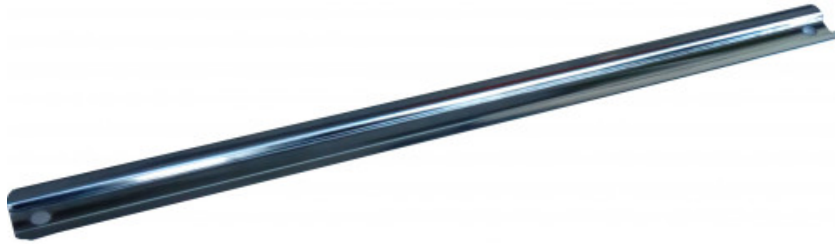

**Satz mit monoblock  
schraubendreher-steckschlüsseln 1/2"  
auf einem ablagegestell**

**RK-40**  
RK-...

**SAM Outillage**

10 rue Camille de Rochetaillée  
42000 Saint-Etienne - France

RCS Saint-Etienne B 338 002 231 | SAS au capital de 8 189 583 €

<https://www.sam-outillage.de/>

Fotos und Textinhalte ohne Gewähr. Nach Gebrauch vorschriftsgemäß entsorgen. Dokument erstellt am 2024-04-30 22:44:29

**BESCHREIBUNG****Satz mit monoblock schraubendreher-steckschlüsseln 1/2" auf einem ablagegestell**

Schiene für Stecknüsse.

Verwendbar mit den Clips CLR-10, CLJ-10 oder auch CLS-10, je nach dem gewünschten Antrieb.

**SPEZIFISCHE DATEN**

Bezeichnung	SCHIENE FÜR STECKNÜSSE LÄNGE 400 MM
Händlerangabe	RK-40
L (mm)	400