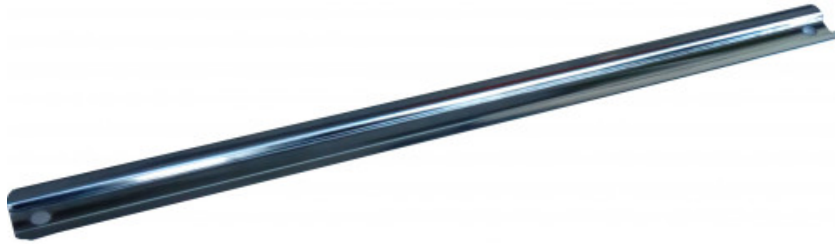

**Satz mit monoblock
schraubendreher-steckschlüsseln 1/2"
auf einem ablagegestell**

RK-30
RK-...

SAM Outillage

10 rue Camille de Rochetaillée
42000 Saint-Etienne - France

RCS Saint-Etienne B 338 002 231 | SAS au capital de 8 189 583 €

<https://www.sam-outillage.de/>

Fotos und Textinhalte ohne Gewähr. Nach Gebrauch vorschriftsgemäß entsorgen. Dokument erstellt am 2024-04-30 21:41:28

**BESCHREIBUNG****Satz mit monoblock schraubendreher-steckschlüsseln 1/2" auf einem ablagegestell**

Schiene für Stecknüsse.

Verwendbar mit den Clips CLR-10, CLJ-10 oder auch CLS-10, je nach dem gewünschten Antrieb.

SPEZIFISCHE DATEN

Bezeichnung	SCHIENE FÜR STECKNÜSSE LÄNGE 300 MM
Händlerangabe	RK-30
L (mm)	300