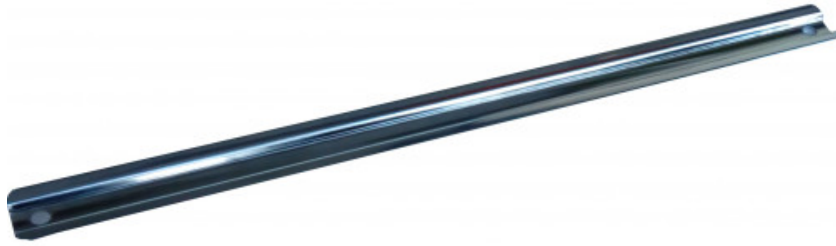

**Satz mit monoblock
schraubendreher-steckschlüsseln 1/2"
auf einem ablagegestell**

RK-24
RK-...

SAM Outillage

10 rue Camille de Rochetaillée
42000 Saint-Etienne - France

RCS Saint-Etienne B 338 002 231 | SAS au capital de 8 189 583 €

<https://www.sam-outillage.de/>

Fotos und Textinhalte ohne Gewähr. Nach Gebrauch vorschriftsgemäß entsorgen. Dokument erstellt am 2024-04-30 17:26:58

**BESCHREIBUNG****Satz mit monoblock schraubendreher-steckschlüsseln 1/2" auf einem ablagegestell**

Schiene für Stecknüsse.

Verwendbar mit den Clips CLR-10, CLJ-10 oder auch CLS-10, je nach dem gewünschten Antrieb.

SPEZIFISCHE DATEN

Bezeichnung	SCHIENE FÜR STECKNÜSSE LÄNGE 241 MM
Händlerangabe	RK-24
L (mm)	241