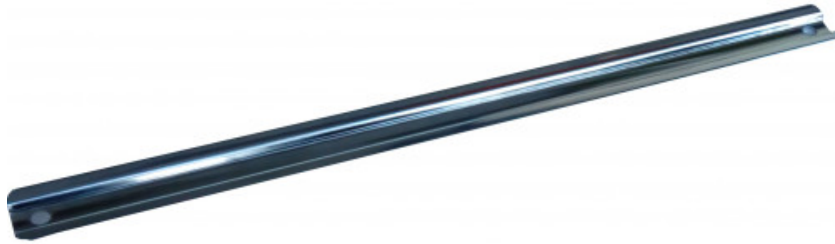

**Satz mit monoblock  
schraubendreher-steckschlüsseln 1/2"  
auf einem ablagegestell**

**RK-15**  
RK-...

**SAM Outillage**

10 rue Camille de Rochetaillée  
42000 Saint-Etienne - France

RCS Saint-Etienne B 338 002 231 | SAS au capital de 8 189 583 €

<https://www.sam-outillage.de/>

Fotos und Textinhalte ohne Gewähr. Nach Gebrauch vorschriftsgemäß entsorgen. Dokument erstellt am 2024-05-01 10:23:51

**BESCHREIBUNG****Satz mit monoblock schraubendreher-steckschlüsseln 1/2" auf einem ablagegestell**

Schiene für Stecknüsse.

Verwendbar mit den Clips CLR-10, CLJ-10 oder auch CLS-10, je nach dem gewünschten Antrieb.

**SPEZIFISCHE DATEN**

Bezeichnung	SCHIENE FÜR STECKNÜSSE LÄNGE 158 MM
Händlerangabe	RK-15
L (mm)	158