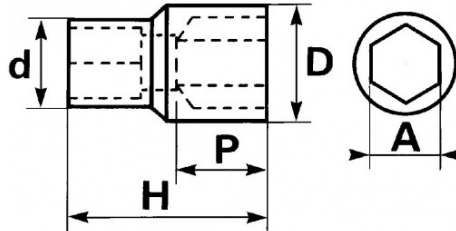

SPEZIFISCHE DATEN

Bezeichnung	STECKNUSS LANG 1/4" 9/32"
Händlerangabe	RHL-9/32
Gewicht (g)	25
H (mm)	50
d (mm)	10.5
D (mm)	12
P (mm)	7
A"	9/32
Garantie	O

Gewährte Garantie

O | SAM-WERKZEUG-Garantie

Unbefristete Garantie auf Werkzeuge, die unter normalen Bedingungen zum Einsatz gelangen.