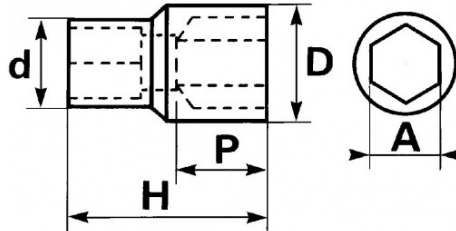

Fotos und Textinhalte ohne Gewähr. Nach Gebrauch vorschriftsgemäß entsorgen. Dokument erstellt am 2024-05-03 01:42:03

BESCHREIBUNG

Lange sechskant steckschlüssel 1/4"

Aus Chrom-Vanadium-Stahl geschmiedet. SAM-Drive-Oberflächenprofil. Sicherung der Stecknuss auf den 1/4"-Ausrüstungselementen mittels Kugel. Hochglanzverchromtes Finish.

<https://www.sam-outillage.de/>

Fotos und Textinhalte ohne Gewähr. Nach Gebrauch vorschriftsgemäß entsorgen. Dokument erstellt am 2024-05-03 01:42:03

SPEZIFISCHE DATEN

| | |
|---------------|--------------------------|
| Bezeichnung | STECKNUSS LANG 1/4" 9 MM |
| Händlerangabe | RHL-9 |
| Gewicht (g) | 30 |
| H (mm) | 50 |
| d (mm) | 13 |
| D (mm) | 13 |
| P (mm) | 9 |
| A (mm) | 9 |
| Garantie | O |