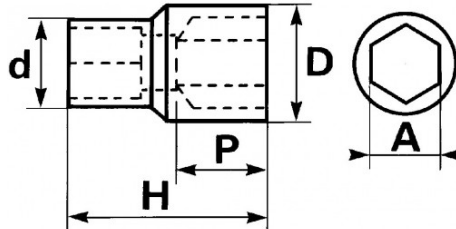

Fotos und Textinhalte ohne Gewähr. Nach Gebrauch vorschriftsgemäß entsorgen. Dokument erstellt am 2024-05-03 00:49:36

BESCHREIBUNG

Lange sechskant steckschlüssel 1/4"

Aus Chrom-Vanadium-Stahl geschmiedet. SAM-Drive-Oberflächenprofil. Sicherung der Stecknuss auf den 1/4"-Ausrüstungselementen mittels Kugel. Hochglanzverchromtes Finish.

<https://www.sam-outillage.de/>

Fotos und Textinhalte ohne Gewähr. Nach Gebrauch vorschriftsgemäß entsorgen. Dokument erstellt am 2024-05-03 00:49:36

SPEZIFISCHE DATEN

Bezeichnung	STECKNUSS LANG 1/4" 8 MM
Händlerangabe	RHL-8
Gewicht (g)	25
H (mm)	50
d (mm)	12
D (mm)	12
P (mm)	8
A (mm)	8
Garantie	O