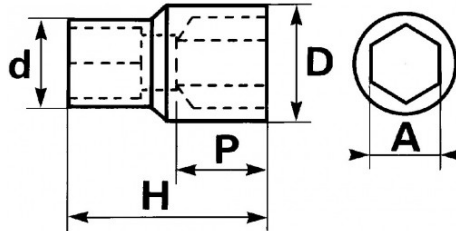

SPEZIFISCHE DATEN

Bezeichnung	STECKNUSS LANG 1/4" 7/32"
Händlerangabe	RHL-7/32
Gewicht (g)	17
H (mm)	50
d (mm)	8.5
D (mm)	12
P (mm)	6
A"	7/32
Garantie	O

Gewährte Garantie

O | SAM-WERKZEUG-Garantie

Unbefristete Garantie auf Werkzeuge, die unter normalen Bedingungen zum Einsatz gelangen.