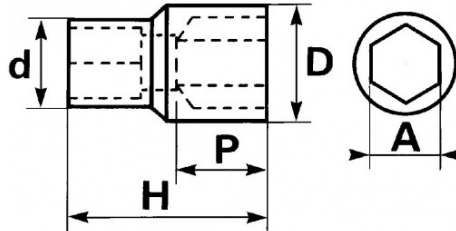

SPEZIFISCHE DATEN

Bezeichnung	STECKNUSS LANG 1/4" 7/16"
Händlerangabe	RHL-7/16
Gewicht (g)	52
H (mm)	50
d (mm)	16
D (mm)	16
P (mm)	11
A"	7/16
Garantie	O

Gewährte Garantie

O | SAM-WERKZEUG-Garantie

Unbefristete Garantie auf Werkzeuge, die unter normalen Bedingungen zum Einsatz gelangen.